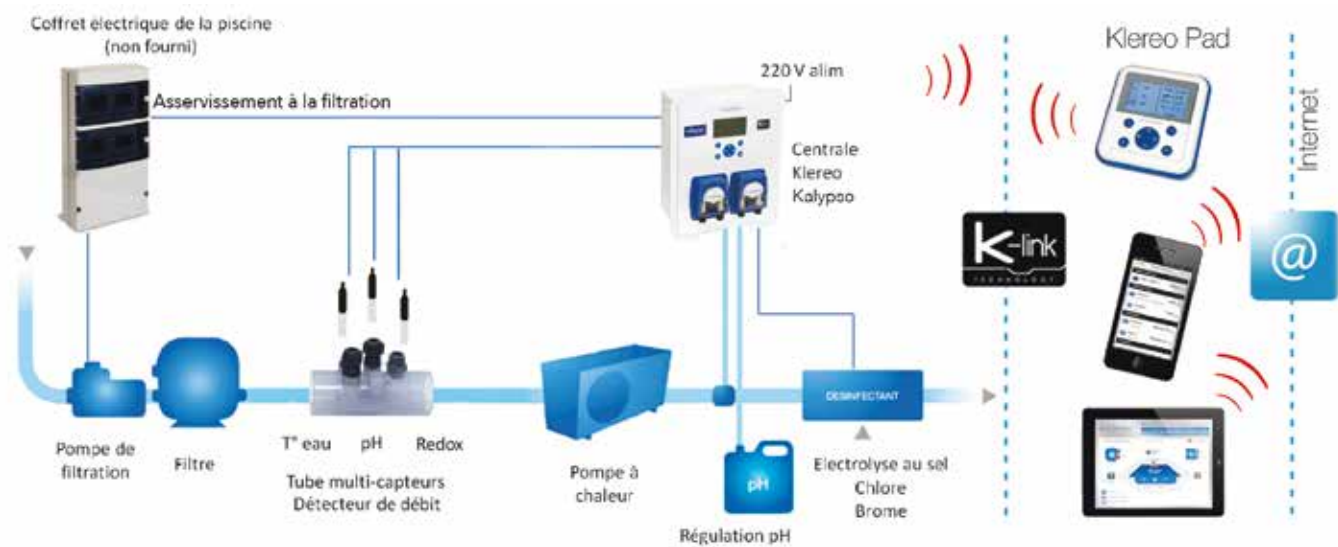

**PROFITEZ DES SOLUTIONS KLEROO DÈS MAINTENANT
EN CONTACTANT VOTRE PISCINIER :**

Distribué par :

KLEROO

5, rue du Chant des Oiseaux
78360 MONTESSON
Tél. : 01 30 15 53 33
Fax : 01 30 15 53 39
contact@klereo.com

klereo
www.klereo.com